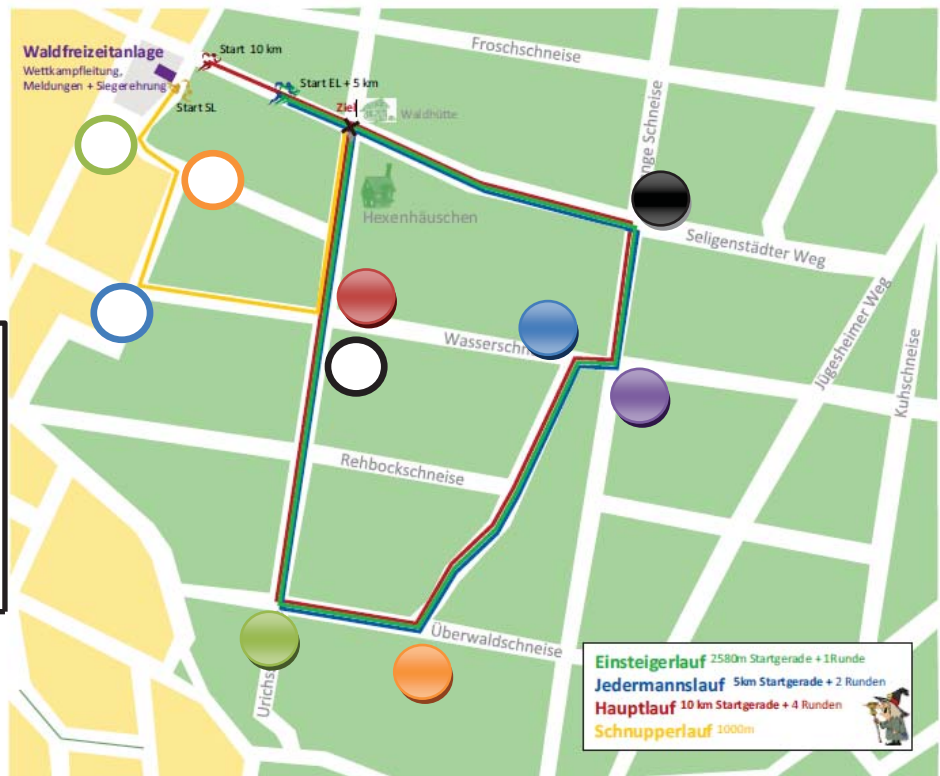

Hexenlauf Streckenkarte Läufe

Zeitablauf Starts

- 9:30 Jedermannslauf
- Einsteigerlauf
- 10:45 Schnupperlauf
- 11:30 Hauptlauf

Legende:

Standort der Streckenposten

- 2,5; 5; 10 km - Lauf
- 1 km - Lauf

Einsteigerlauf 2580m Startgerade + 1Runde
Jedermannslauf 5km Startgerade + 2 Runden
Hauptlauf 10 km Startgerade + 4 Runden
Schnupperlauf 1000m

Jedermann-, Einsteiger-, Hauptlauf folgende Einteilungen:

- Harald
- Fabian
- Leon
- Steven
- Günther
- Paul

Schnupperlauf folgende Einteilungen:

- Harald
- Fabian
- Leon
- Steven

Allgemeines:

Wir bitten alle Streckenposten **ca. 5-10 Minuten vor Beginn** der einzelnen Starts an Ihren Positionen zu sein.

Sollte Euch als Streckenposten etwas Ungewöhnliches auffallen oder ein Läufer zu Boden geht und Ihr **medizinische Unterstützung** braucht, bitte ich Euch mich unter der unten stehende Telefonnummer **sofort** anzurufen.

Ich werde mich bei den einzelnen Läufen im Ziel aufhalten und von dort alles weiter koordinieren.